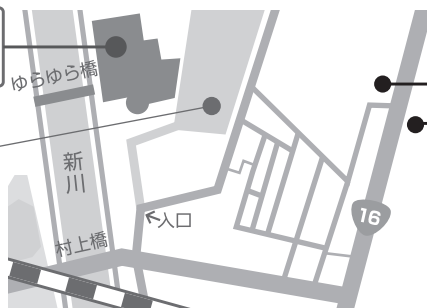

2006年1月16日改正

東洋バス 市営住宅前発 → 勝田台駅

所要時間
約7分

勝田台駅行

時間	平日	土曜・休日
5	56	▲56
6	06 22 35 44 53	18 33 48
7	03 11 18 25 34 43 52 59	03 13 21 33 41 53
8	07 16 25 37 53	09 24 37 54
9	09 24 39 54	04 14 24 39 49
10	09 24 39 54	02 17 29 39 54
11	09 24 39 54	09 24 39 54
12	09 24 39 54	09 24 39 54
13	09 24 39 54	09 24 39 54
14	09 24 39 54	09 24 39 54
15	09 24 39 54	09 24 39 54
16	11 21 36 51	11 24 39 51
17	11 24 36 46 56	01 11 21 31 41 51
18	06 21 33 46 56	01 11 21 31 41 56
19	06 17 29 40 50	10 27 39 51
20	02 17 31 42 58	05 18 36 54
21	08 20 38 56	07 25 41
22	14 41	12 27
23	04	▲03
備考		▲印＝休日は運休です。

2006年1月16日改正

八千代市立中央図書館
八千代市市民ギャラリー

県立八千代広域公園駐車場

「市営住宅前」バス停
米本団地行

「市営住宅前」バス停
勝田台駅行

※道路状況等により、予定通りに
運行出来ない場合がありますので、
予めご了承ください。