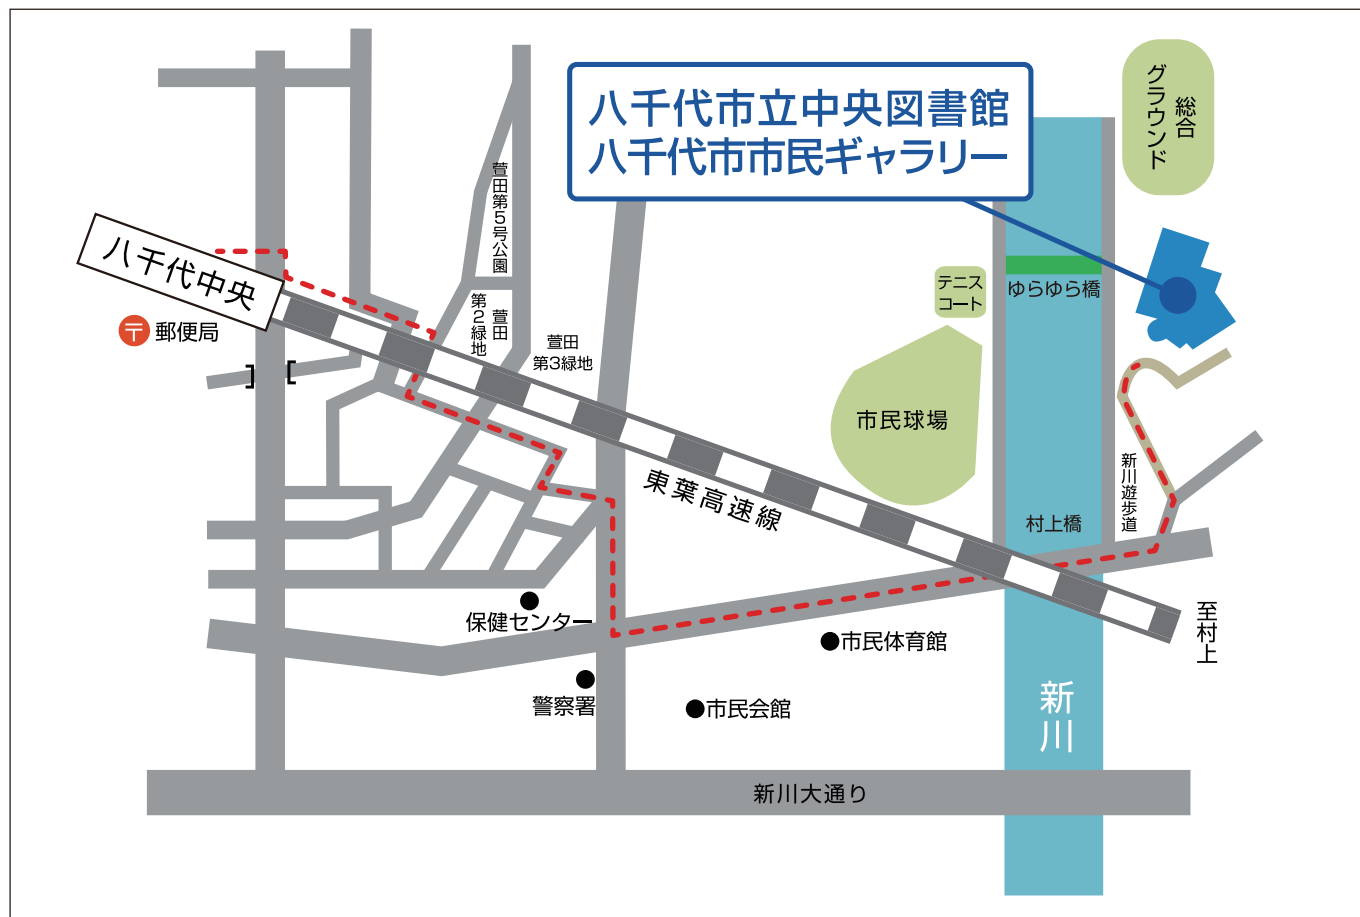

八千代市立中央図書館・八千代市市民ギャラリー 八千代中央駅徒歩ルート

地図

アクセス

●東葉高速線「八千代中央駅」で下車し、徒歩約15分

【バスでお越しの場合】

「八千代中央駅」米本団地行（宮内経由）発、「中央図書館」下車。所要時間約5分。