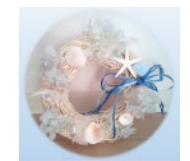

## ■季節に合わせたリース作り

貝殻やプリザーブドフラワー  
を使ったリースづくり！

第2回「サマーリースを作ろう」

7月22日（日）13:30～15:00

講師・Minmi（リース・コラージュ作家）

対象・15歳以上

定員・12名 参加費・700円