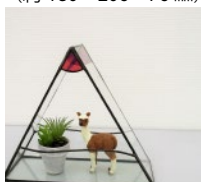

オーエンス八千代市民ギャラリー 9月講座のお知らせ

■体験！ステンドグラス教室

初めての方歓迎！

「トライアングルテラリウム」を作ります。

※2回で1つの作品を制作

(約180×206×76mm)

①9月1日(土) 10:00~12:00

②9月8日(土) 10:00~12:00

講師・・・坂原 恵子 (ステンドグラス作家)

対象・・・18歳以上・**両日参加できる方**

定員・・・15名 参加費・・・2,500円

持ち物・・・綿製エプロン・軍手・雑巾

※欠席時の返金は出来かねますので予めご了承ください。

※小物は付属しません。

■防災グッズをつくろう

作業をしながら防災意識を高めよう！

LED トーチランタンの装飾と牛乳パックを使った間接照明づくりをします。

9月2日(日) 10:00~12:00

講師・・・作田 弘治 (当館アートアドバイザー)

対象・・・小学生以上 (小学2年生以下は保護者同伴)

定員・・・15名 参加費・・・500円