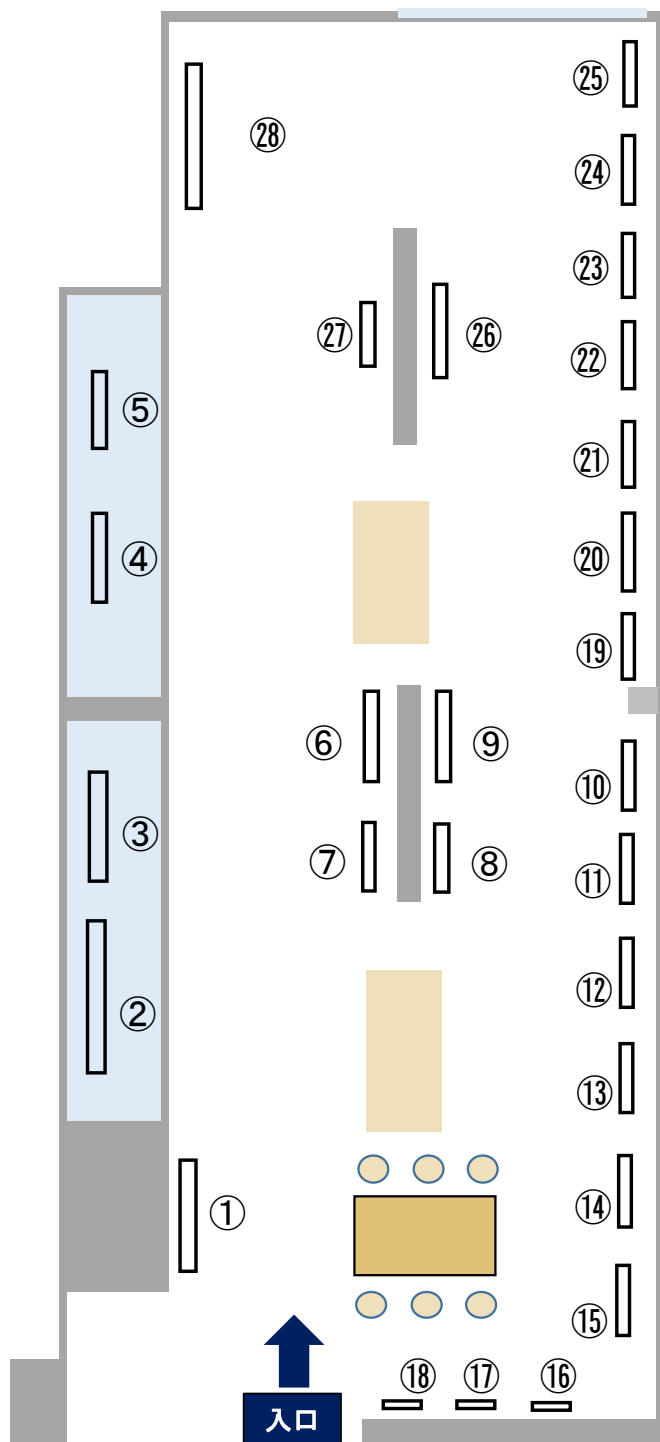

## 作品配置図

## 展示作品一覧表

星 襄一		
作 品 名	制 作 年	サイズ(cm)
① 赤い木の夕日(大)	1971	58.0×88.0
② 幹と枝	1973	35.0×86.5
③ 樹 (赤)	1974	68.0×55.5
④ 枝繁る(赤)	1978	35.0×92.0
⑤ 木の風景(E)	1975	31.0×75.0
⑥ 踊る	1957	60.0×44.0
⑦ たまもの	1957	43.0×59.0
⑧ 柵	1957	38.5×56.0
⑨ 雪の夜空	1957	12.0×17.5
⑩ 華(D)	1963	58.0×43.0
⑪ 扉	1963	27.5×17.3
⑫ 赤いボール星座46番	1967	58.0×43.0
⑬ 花(けし)	1968	20.0×27.0
⑭ はにわの少女(赤のB)	1970	28.0×38.0
⑮ 光	1970	58.0×58.0
山里 寿男		
⑯ 獅子舞点描6	不明	23.0×30.0
⑰ 獅子舞点描4	不明	23.5×17.0
⑱ 勝田獅子舞の日	不明	22.0×29.0
⑲ 保品にて(暮色)	1979	22.8×31.0
⑳ 山本家長屋門(宮内)	1980	22.5×31.0
㉑ 熱田池秋色	1984	27.5×35.5
㉒ 村上橋工事開始	1980	23.0×31.0
㉓ ケヤキ並木(宮内)	1985	28.0×32.5
㉔ 七百余所神社にて	1985	28.0×35.0
㉕ 勝田川逆光	1987	26.5×36.0
海老沢 巖夫		
㉖ 南仏の街	1961	91.0×72.7
㉗ 勝田の落花生畑	1983	53.0×45.5
㉘ 船のある風景	1955	116.7×91.0