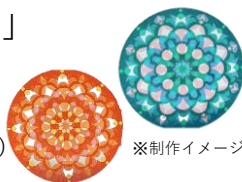

※制作イメージ

④こども絵画教室

「想造ぬりえ」

3月20日(木・祝) 10~12時

市民ギャラリー 第4展示室

講師 小倉正巳(イラストレーター)

対象 小学生(3年生以上)

定員 12名(要予約)/参加費 1,000円

持ち物 汚れても良い服装